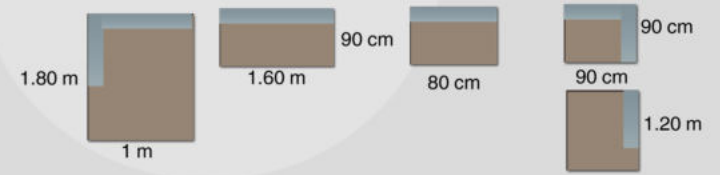

Sala Leggo

A TAN SOLO: **\$27,990**

MEDIDAS

Alto Ancho Fondo

COLORES

DETALLES

- Estructura fabricada con madera nacional de alta resistencia.
- El acojinamiento del asiento cuenta con hule espuma de alta densidad.
- Cojines del respaldo se estructura con un alma de hule espuma y relleno de delcron greña.
- Patas de madera, con goma baja para evitar movimiento y rayaduras en piso.
- Tela importada de alta resistencia, impregnada con teflón.