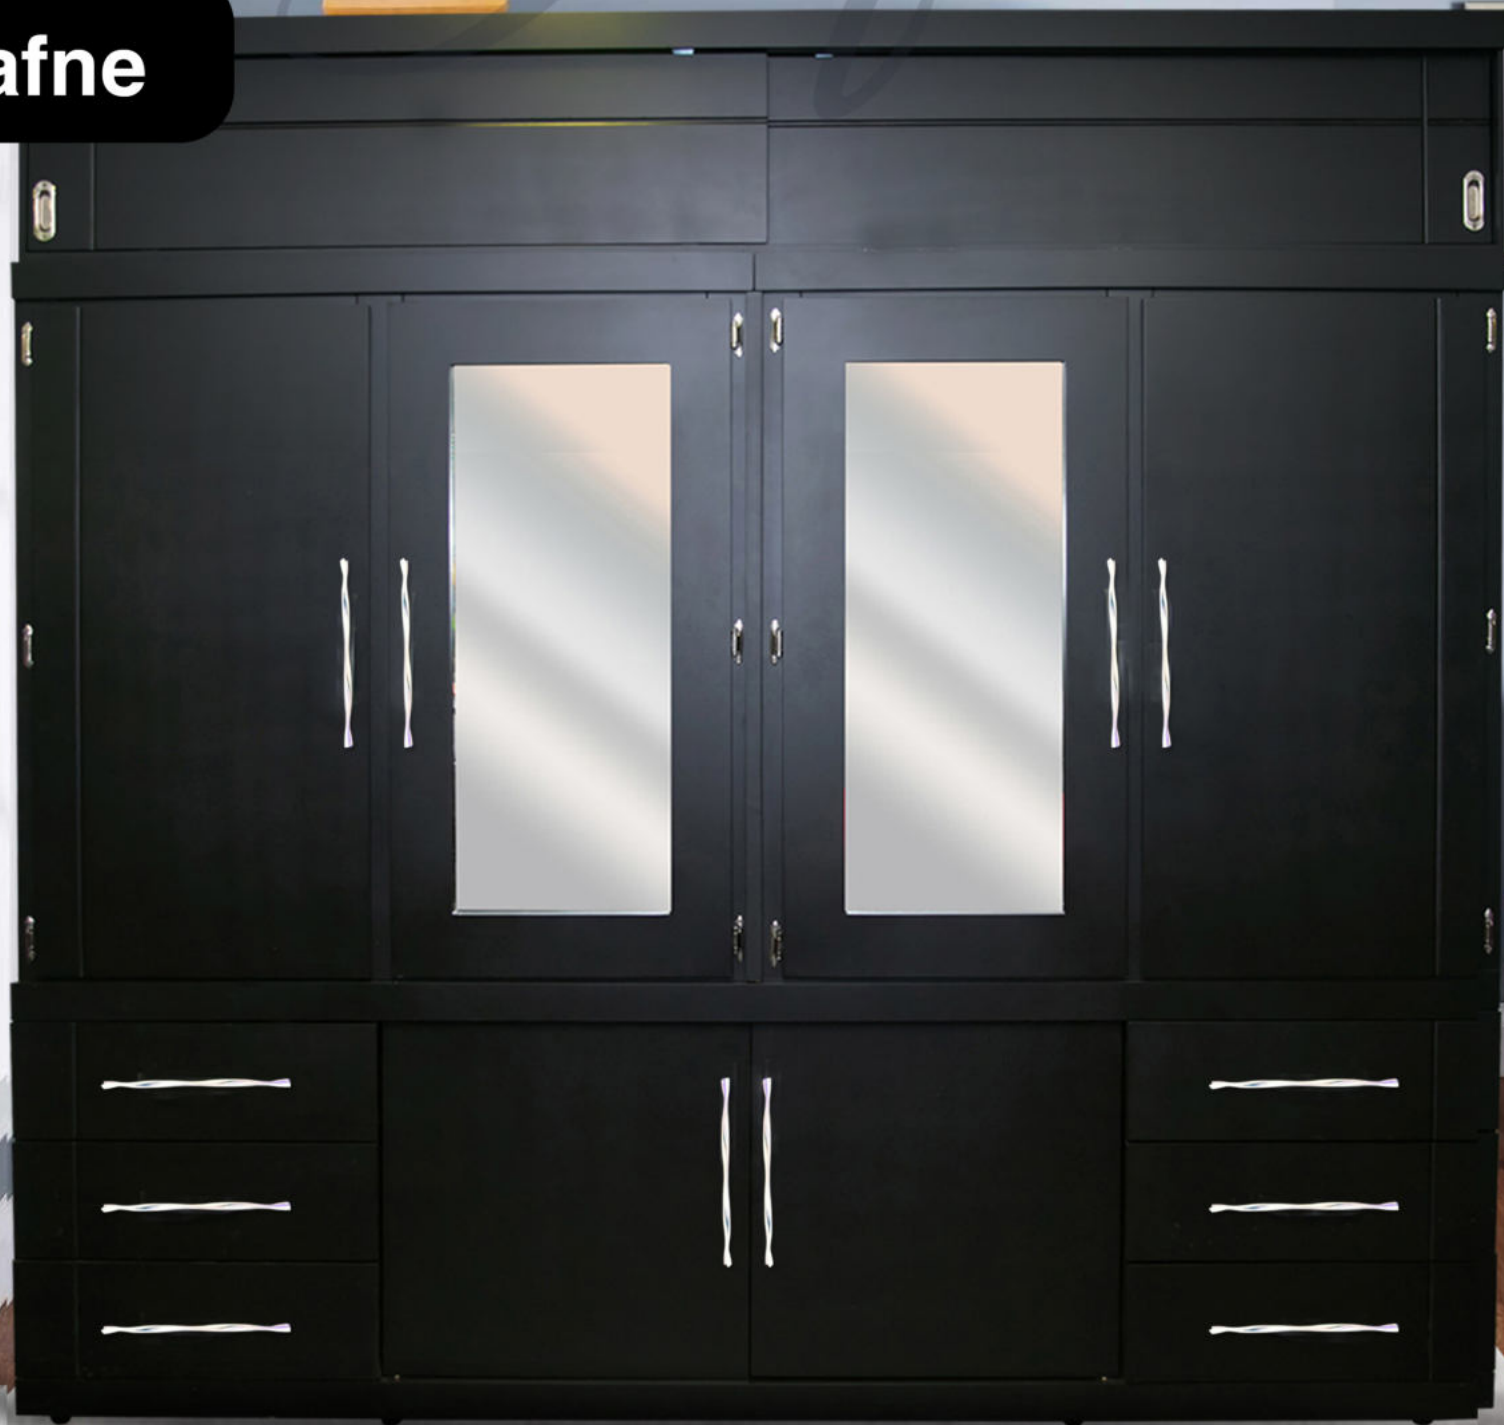

Jaladeras metálicas cromadas.

Cajones con corredera de extensión.

Fabricación en 3 piezas.

tubo para colgar la ropa en su interior.

Herrajes de calidad.

Ropero Dafne

A TAN SOLO: **\$19,990**

MEDIDAS