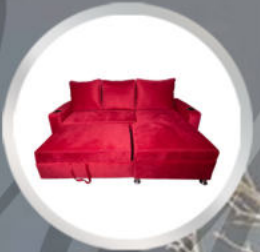

Sala Melody

A TAN SOLO: **\$17,290**

Portavasos.

Mecanismo para convertir en cama.

Apertura baúl.
Patas firmes

MEDIDAS

Alto	Ancho	Fondo
1 m	2.15 m	1.50 m

COLORES