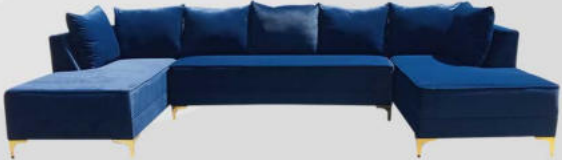

## MEDIDAS

	Alto	Ancho	Fondo
Sofa 	75 cm	1.80 m	97 cm
Chaise 	75 cm	86 cm	1.81 m