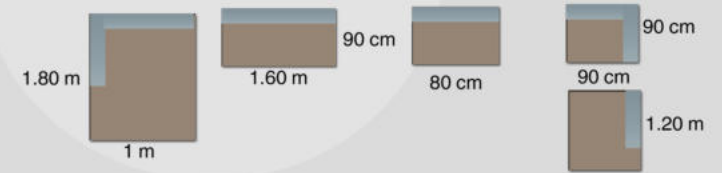

MEDIDAS

Alto

Ancho

Fondo

COLORES

DETALLES

Estructura fabricada con madera nacional de alta resistencia.

El acojinamiento del asiento cuenta con hule espuma de alta densidad.

Cojines del respaldo se estructura con un alma de hule espuma y relleno de delcron greña.

Patas de madera, con goma baja para evitar movimiento y rayaduras en piso.

Tela importada de alta resistencia, impregnada con teflón.